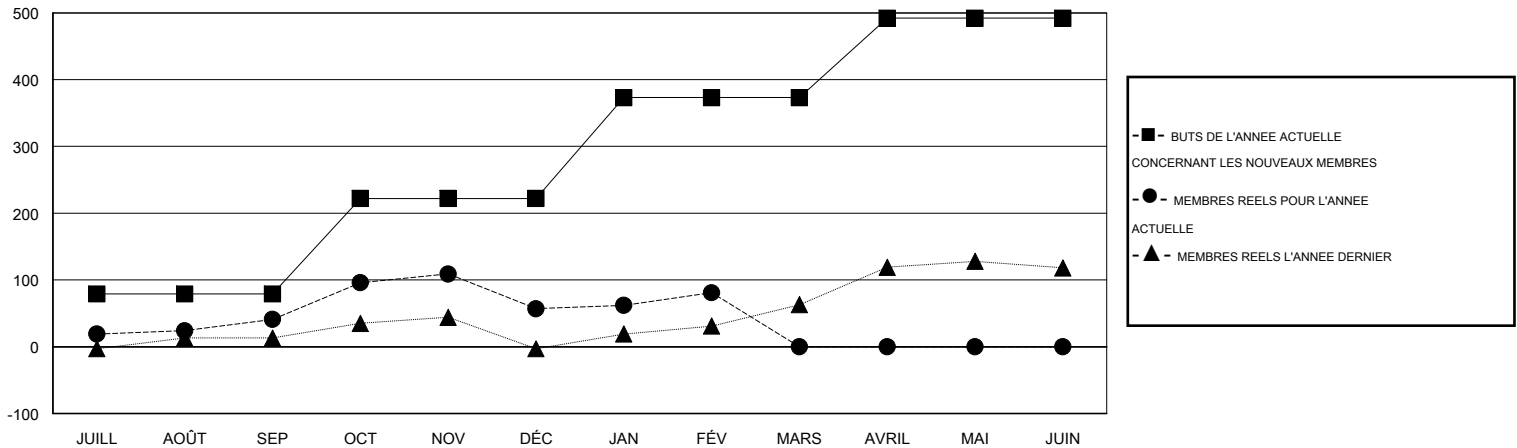

MONTHLY MEMBERSHIP PROGRESS REPORT

District 403 B

Results as of: 2/28/2014

GMT: Norbert Bationo

LIEU CENTRAL AFRICAN REP

RC EME 6-Af

Clubs					Membres				
RESULTATS POUR 2013-2014					RESULTATS POUR 2013-2014				
TRIMESTRE	BUT CONCERNANT LES NOUVEAUX CLUBS	NOUVEAUX CLUBS REELS	CLUBS RADIES REELS	GAIN NET REEL/ PERTE NETTE REELLE	TRIMESTRE	BUT CONCERNANT LES NOUVEAUX MEMBRES	NOMBRE TOTAL REEL DE MEMBRES AJOUTES	MEMBRES RADIES REELS	GAIN NET REEL/ PERTE NETTE REELLE
JUILL/AOÛT/SEP	2	1	0	1	JUILL/AOÛT/SEP	79	99	58	41
OCT/NOV/DÉC	4	1	1	0	OCT/NOV/DÉC	143	143	127	16
JAN/FÉV/MARS	5	0	0	0	JAN/FÉV/MARS	151	63	39	24
AVRIL/MAI/JUIN	3	0	0	0	AVRIL/MAI/JUIN	119	0	0	0

BUTS ET NOUVEAUX CLUBS REELS - CUMULATIF

BUTS ET MEMBRES REELS - CUMULATIF

CLUBS RADIES: 1	62 CLUBS OF 110 ONT AJOUTE 1 OU PLUSIEURS NOUVEAUX MEMBRES	DISTRIBUTION PAR SEXE
		HOMME 1,926 (70.01%)
		FEMME 825 (29.99%)
MEMBRES RADIES	CLIQUER ICI POUR AVOIR LES DONNEES DE L'EVALUATION DE SANTE	MEMBRES D'UNITE FAMILIALE 107
DECEDE 11		CHEF DE FAMILLE 50
CLUB ANNULE 22		N'EST PAS CHEF DE FAMILLE 57
AUTRE 191		
TOTAL 224		