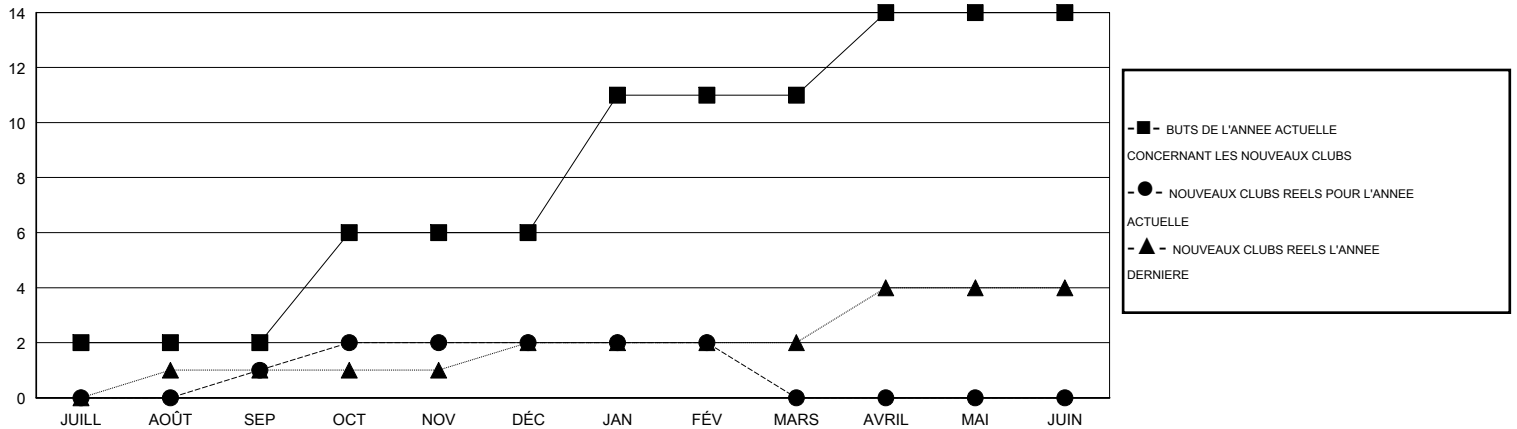

MONTHLY MEMBERSHIP PROGRESS REPORT

District 403 B

Results as of: 2/28/2014

GMT: Norbert Bationo

LIEU CENTRAL AFRICAN REP

RC EME 6-Af

Clubs					Membres				
RESULTATS POUR 2013-2014					RESULTATS POUR 2013-2014				
TRIMESTRE	BUT CONCERNANT LES NOUVEAUX CLUBS	NOUVEAUX CLUBS REELS	CLUBS RADIES REELS	GAIN NET REEL/ PERTE NETTE REELLE	TRIMESTRE	BUT CONCERNANT LES NOUVEAUX MEMBRES	NOMBRE TOTAL REEL DE MEMBRES AJOUTES	MEMBRES RADIES REELS	GAIN NET REEL/ PERTE NETTE REELLE
JUILL/AOÛT/SEP	2	1	0	1	JUILL/AOÛT/SEP	79	99	58	41
OCT/NOV/DÉC	4	1	1	0	OCT/NOV/DÉC	143	143	127	16
JAN/FÉV/MARS	5	0	0	0	JAN/FÉV/MARS	151	63	39	24
AVRIL/MAI/JUIN	3	0	0	0	AVRIL/MAI/JUIN	119	0	0	0

BUTS ET NOUVEAUX CLUBS REELS - CUMULATIF

BUTS ET MEMBRES REELS - CUMULATIF

CLUBS RADIES: 1	62 CLUBS OF 110 ONT AJOUTE 1 OU PLUSIEURS NOUVEAUX MEMBRES	DISTRIBUTION PAR SEXE
		HOMME 1,926 (70.01%)
		FEMME 825 (29.99%)
MEMBRES RADIES	CLIQUER ICI POUR AVOIR LES DONNEES DE L'EVALUATION DE SANTE	MEMBRES D'UNITE FAMILIALE 107
DECEDE 11		CHEF DE FAMILLE 50
CLUB ANNULE 22		N'EST PAS CHEF DE FAMILLE 57
AUTRE 191		
TOTAL 224		